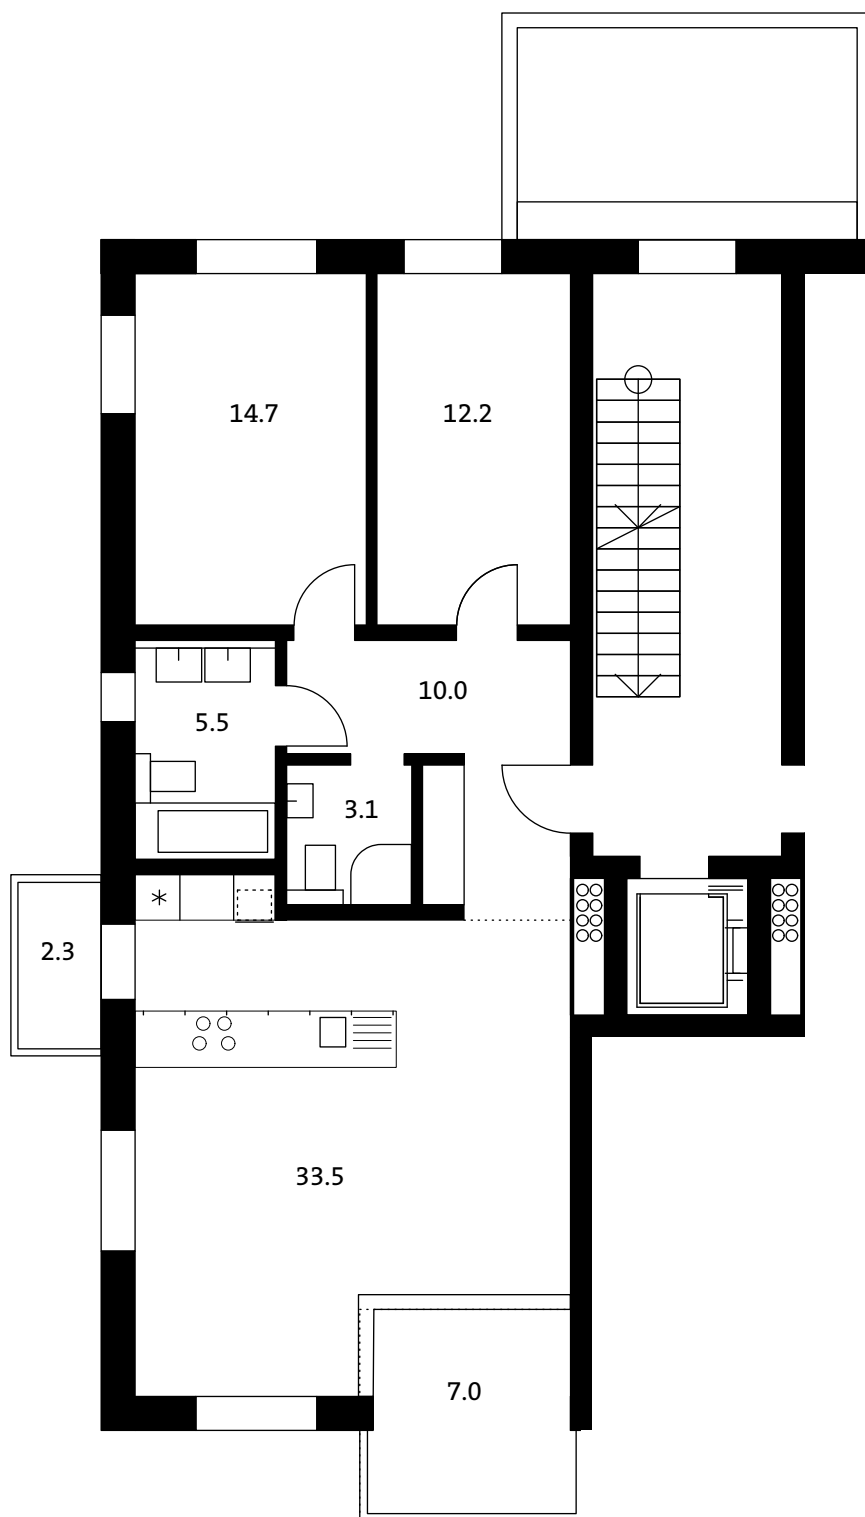

Mietwohnungen Stäfner Stein

Wohnung J7

Wohnungsgrösse: 3,5-Zimmer -Wohnung

Adresse: Neuhausweg 6

Geschoss: 3. Obergeschoss

Wohnungsfläche: 79,5 m²

Aussenbereich: Küchenbalkon, Balkon

eigene Waschküche, Keller: 17 m²