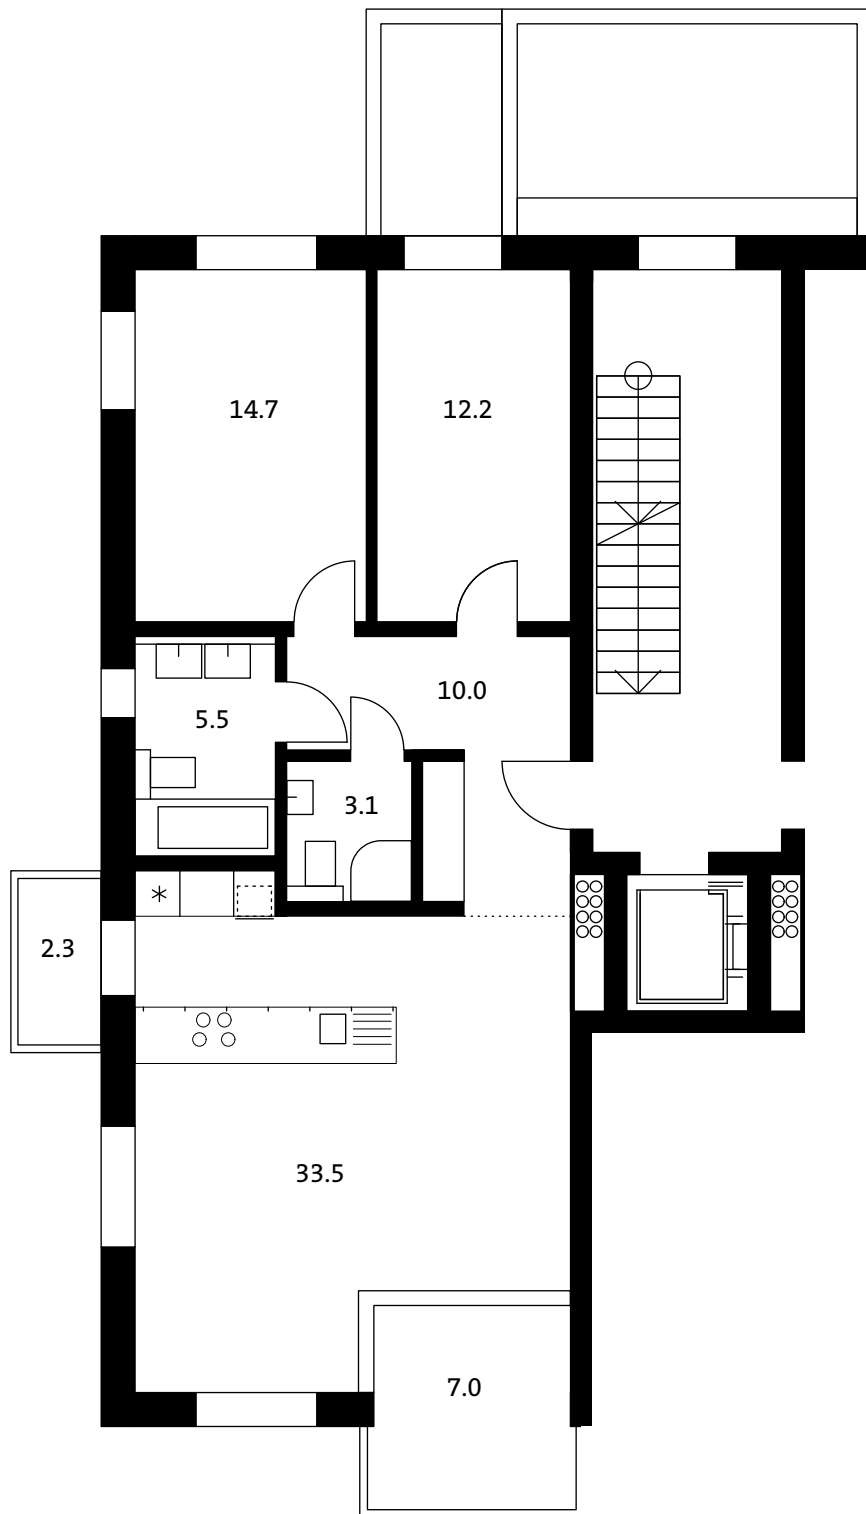

Mietwohnungen Stäfner Stein

Wohnung H7

Wohnungsgrösse: 3,5-Zimmer -Wohnung

Adresse: Neuhausweg 2

Geschoss: 3.Obergeschoss

Wohnungsfläche: 79,5 m²

Aussenbereich: Küchenbalkon, Balkon

eigene Waschküche, Keller: 16 m²